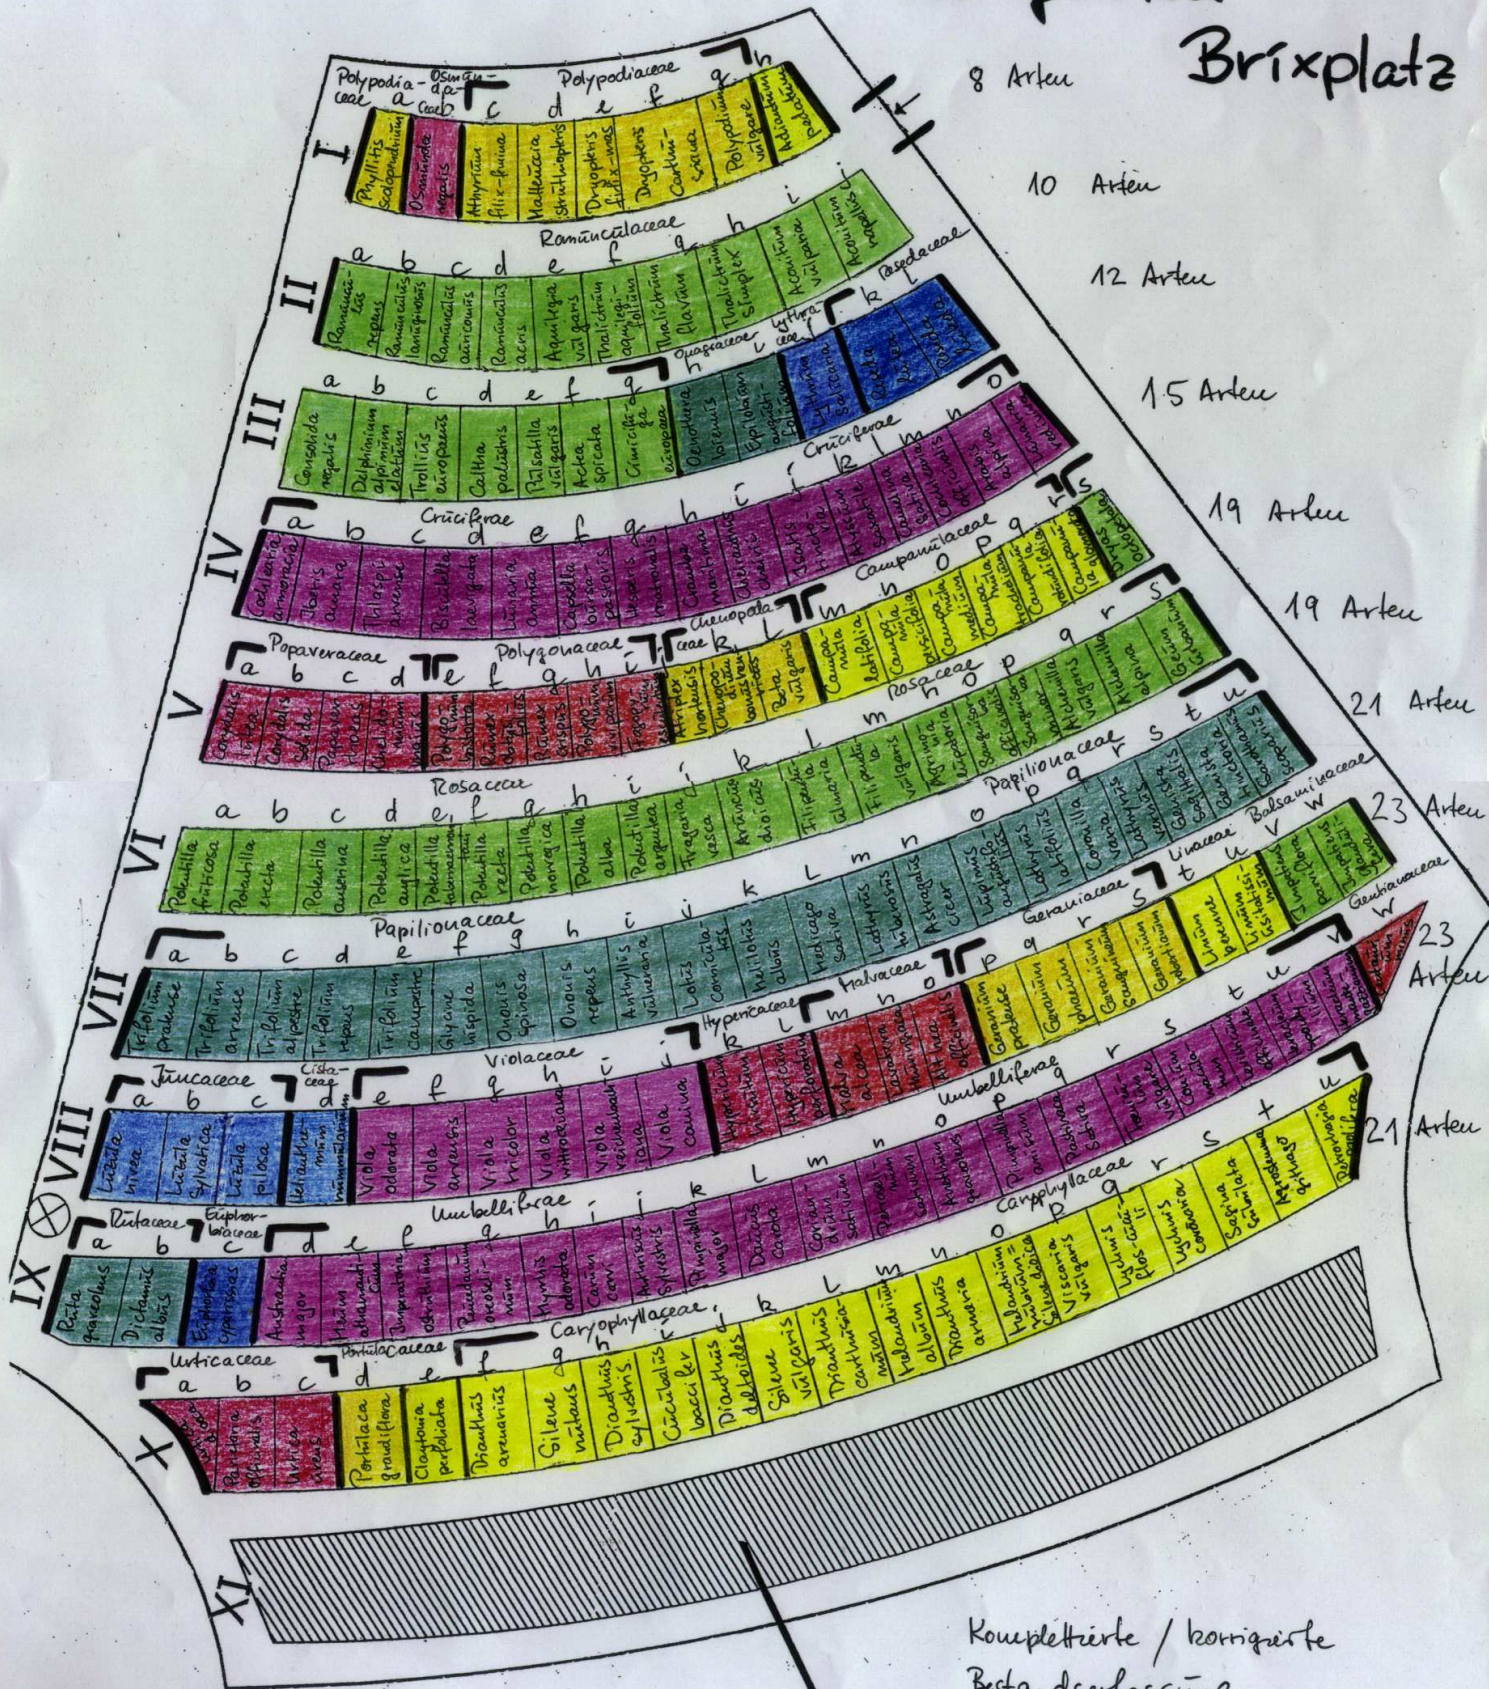

Westliches (Richtung  
Staudenbeet Brixplatz)

# Biologischer Lehrgarten

Brixplatz

8 Arten

10 Arten

12 Arten

15 Arten

19 Arten

19 Arten

21 Arten

23 Arten

23 Arten

21 Arten

168 Arten

Anzuchtbeet

Komplettierte / korrigierte  
Bestandserfassung

durch die PARKINITIATIVE  
BRIXPLATZ (DiB)

Zeitraum August - November 2003